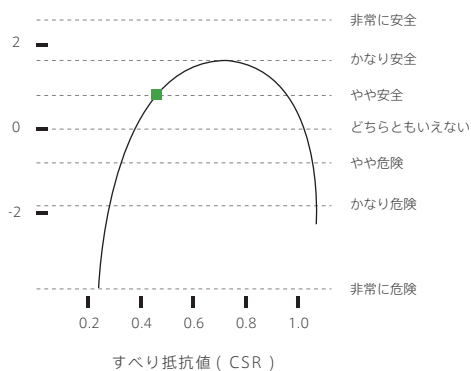

code : **60-60-WT200**

size : **600×600×9.5 mm**

Q'ty / carton : **1.44 m<sup>2</sup> / 4枚**

weight : **32.4 kg**

code: **29-29-WT200**

size: **297×297×9.5 mm**

Q'ty / carton : **0.97 m<sup>2</sup> / 11枚**

weight : **21.8 kg**

code : **29-60-WT200**

size : **297×600×9.5 mm**

Q'ty / carton : **1.42 m<sup>2</sup> / 8枚**

weight : **32.8 kg**

滑り値

slipping data

降水時に砂や泥等を巻き込み、滑りやすくなった床を想定  
履物：紳士靴（硬底・軟底） 介在物：水+ダスト

【耐滑り値 (C.S.R) : 0.46】

浴室床を想定（石鹸等による滑りは考慮せず）  
履物：素足 介在物：水

【耐滑り値 (C.S.R・B) : 0.73】