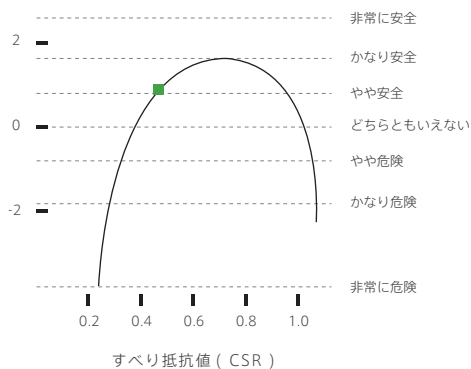

code :  
**60-60-WT012**

size :  
**600×600×9.5 mm**

Q'ty / carton :  
**1.44 m<sup>2</sup> / 4枚**

weight :  
**31 kg**

滑り値 slipping data

降水時に砂や泥等を巻き込み、滑りやすくなった床を想定  
履物：紳士靴（硬底・軟底） 介在物：水+ダスト

【耐滑り値 (C.S.R) : 0.44 ~ 0.48】

浴室床を想定（石鹸等による滑りは考慮せず）  
履物：素足 介在物：水

【耐滑り値 (C.S.R・B) : 0.69 ~ 0.70】