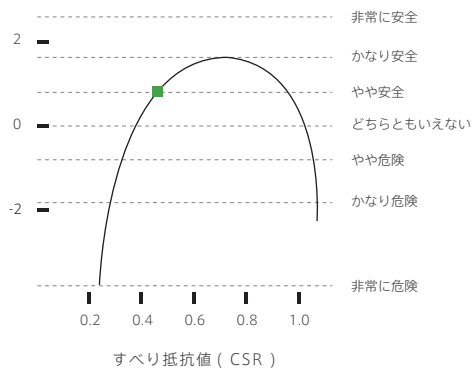

磁器質タイル ceramic tile

カラーコード : **G402**
素材 : 磁器
色 : サンドグレー ※下写真は印刷用色見本です。実際の色味は現物サンプルをご確認ください。
施工可能範囲 : 浴室を含む屋内・屋外 ※ただし車寄せ等への使用時は、下地の厚さを調整してください。
目地巾 : 屋内 3mm ~、屋外 5mm ~

商品詳細 detail

code : **60-60-G402**
size : **600 × 600 × 10 mm** ※磁器質タイルは焼物のため、寸法に若干の誤差がございます。
Q'ty / carton : **1.08 m² / 3 枚**
weight : **24.5 kg**

滑り値 slipping data

降水時に砂や泥等を巻き込み、滑りやすくなった床を想定
履物：紳士靴（硬底・軟底） 介在物：水 + ガスト

【耐滑り値 (C.S.R) : 0.45 ~ 0.46】

浴室床を想定（石鹸等による滑りは考慮せず）
履物：素足 介在物：水

【耐滑り値 (C.S.R・B) : 0.68 ~ 0.70】