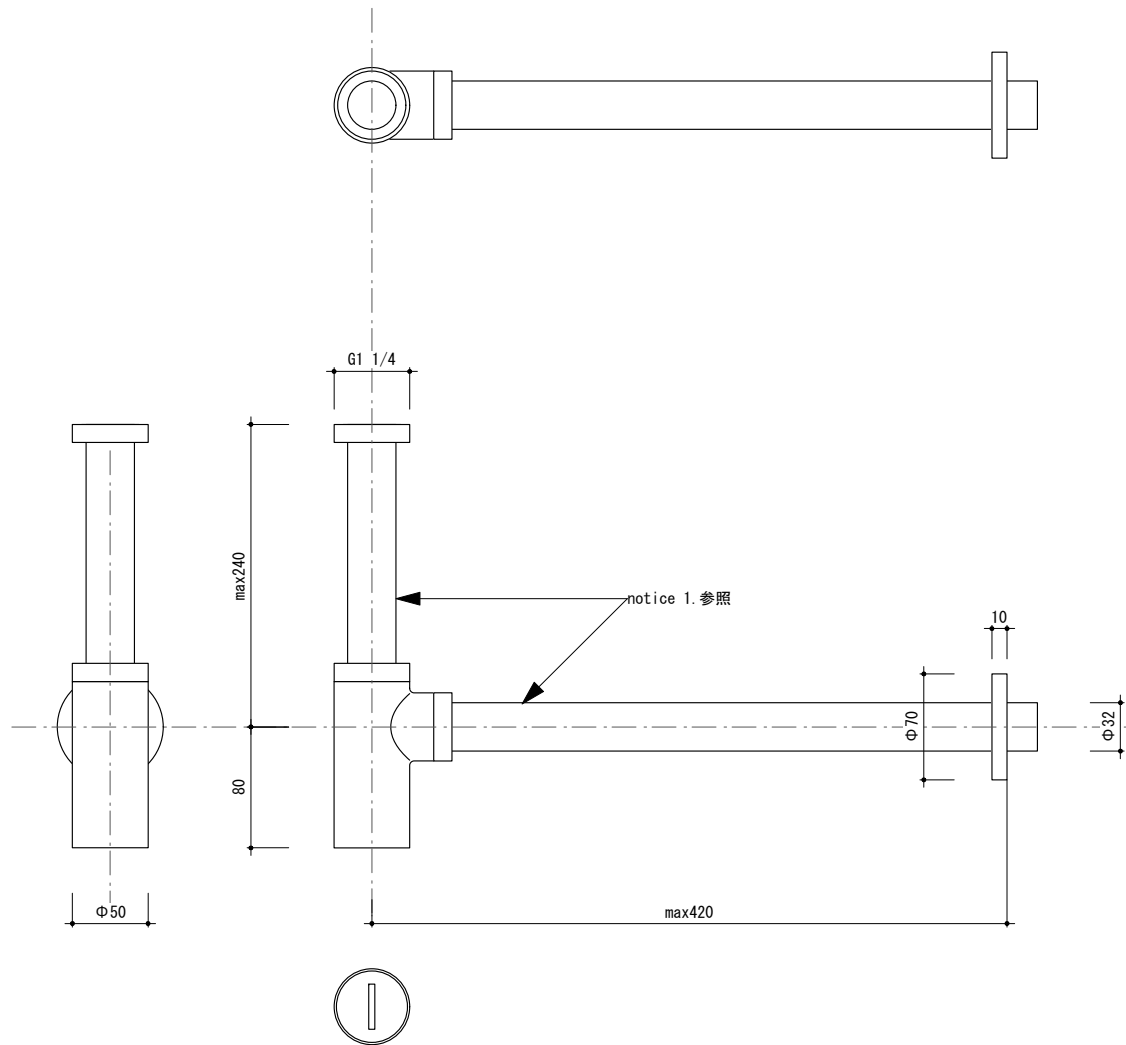

general information

素材:真鍮 / 仕上:クロム

notice

1. 現場に合った長さにカットしてください。

0 50 100mm