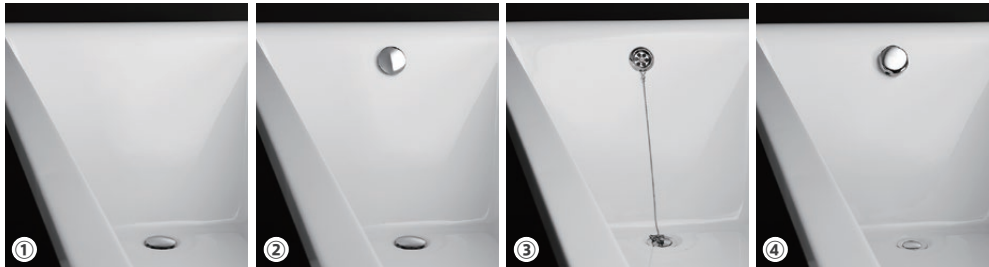

general information

素材 アクリル(FRA) / オーバーフロー付
 色 ホワイト
 水平出し用アジャスタブルレグ付

notice

- 50°C以上でバスタブへ給湯しないでください。バスタブが変形する恐れがあります。
- レグの取付位置・補強材の位置については、多少誤差(±20)が生じます。
- 直結排水で据付される場合は必ず排水用ピットが必要になります。
開放排水で据付される場合は排水用ピットは必要ありません。
据付・排水方法については詳細は、別資料「据付参考図」「排水方法参考図」をご参照ください。
- バスタブにオーバーフロー付プッシュ式排水金物が付属しています。
他の排水金物への変更はできません。
- 握りバーが付属しています。取り外すことはできません。
- オンデッキ水栓(TX-4600K、TX-4630K)をオプションで取付可能です。
穴開け・取付加工が必要となります。ご注文時にご依頼ください。
- 背面はオンデッキ水栓のメンテナンスを行うために開口されています。
バスタブの設置は必ず壁側に設置してください。
- バスタブキットには、直結排水用トラップ・ホース【TP-TR90-2+TP-WH】が標準でセットされています。
開放排水用ホース【TP-TR93+TP-TR93hose】へ変更の場合は、ご注文時に当社までご連絡ください。

included item		number
TP-TR90-2	バスタブ用排水トラップ(パッキン2枚同梱)	×1
TP-WH	バスタブ用排水ホースセット(※以下構成内容)	
	①フレキシブルホース(長さ900~1000mm)	×1
	②ホースクランプ	×2
	③ユニオンナット	×1
	④ホースインナー	×1
	⑤平パッキン	×1
	⑥バルブソケット	×1
	⑦塩ビパイプ(長さ250mm)	×1
	⑧排水VU管(Φ50mm)内径エルボ	×1
	⑨排水VP管(Φ50mm)内径エルボ	×1

general information

排水トラップ素材	真鍮
排水方法	直結排水方法

notice

- 直結排水方法に必要な材料です。
施工方法については、別資料【直結排水方法 参考図】をご確認ください。
置型バスタブ対象の開放排水方法で据付する場合は、ご注文時に当社までご連絡ください。
- 排水VU管及び排水VP管は、現場に合った方をご使用ください。
付属商品：排水VU管(φ50mm)内径エルボ アロン化成 品番：CU 90IKL
付属商品：排水VP管(φ50mm)内径エルボ アロン化成 品番：VP 90KLY
- フレキシブルホース・塩ビパイプの長さは、現場に応じて適切な長さに切ってご使用ください。

0 100 200mm

ご注文前の注意：排水金物と排水方法

⚠ 本資料は、ご注文前に必ずご確認ください。購入後に商品の変更がないように事前に現場のバスタブ据付方法を確認の上、ご注文をお願い致します。

該当商品：

置型バスタブ（排水金物が標準付属しているバスタブ）

プッシュ式排水金物

【標準付属品】

※標準でセットされています