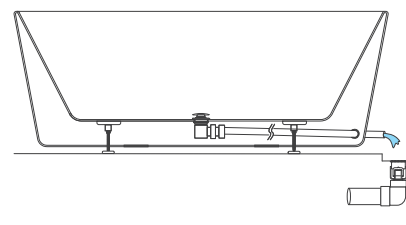

general information

排水トラップ素材	真鍮
排水方法	直結排水方法

notice

- 直結排水方法に必要な材料です。
施工方法については、別資料【直結排水方法 参考図】をご確認ください。
置型バスタブ対象の開放排水方法で据付する場合は、ご注文時に当社までご連絡ください。
- 排水VU管及び排水VP管は、現場に合った方をご使用ください。
付属商品：排水VU管(φ50mm)内径エルボ アロン化成 品番：CU 90IKL
付属商品：排水VP管(φ50mm)内径エルボ アロン化成 品番：VP 90KLY
- フレキシブルホース・塩ビパイプの長さは、現場に応じて適切な長さに切ってご使用ください。

0 100 200mm

ご注文前の注意：排水金物と排水方法

⚠ 本資料は、ご注文前に必ずご確認ください。購入後に商品の変更がないように事前に現場のバスタブ据付方法を確認の上、ご注文をお願い致します。

該当商品：

置型バスタブ（排水金物が標準付属しているバスタブ）

プッシュ式排水金物

【標準付属品】

※標準でセットされています

2. 排水方法の選択

直結排水方法ではなく、開放排水方法でバスタブ据付をご検討の場合は、ご注文時に必ずご連絡ください。

※開放排水をご希望の場合、開放排水用ホースが付属しているバスタブであれば、バスタブ単品でのご購入でご案内致します。

※特に連絡が無い場合は、直結排水方法の排水トラップと排水ホースのセットのご購入となります。

排水方法の詳細については、別資料【排水方法 参考図】をご確認ください。

バスタブ排水管を排水マスまで単独配管する方法

直結排水方法

【品番：TP-TR90-2 + TP-WH】

※標準でセットされています

洗いの排水目皿へ放流する方法

開放排水方法

【品番：TP-TR93 + TP-TR93hose】