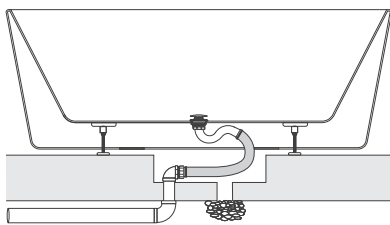

0 100 200mm

ご注文前の注意：排水金物と排水方法

⚠ 本資料は、ご注文前に必ずご確認ください。購入後に商品の変更がないように事前に現場のバスタブ据付方法を確認の上、ご注文をお願い致します。

該当商品：

置型バスタブ（排水金物が標準付属しているバスタブ）

プッシュ式排水金物

【標準付属品】

※標準でセットされています

非対応

1. 排水金物の選択

これらのバスタブは、排水金物が標準でセットされたバスタブのため、排水金物の変更ができません。

※専用のオーバーフローも付属しておりますが、同様に変更することはできません。

① プッシュ式排水金物	【標準付属品】	
② オーバーフロー付プッシュ式排水金物	【品番：TP-WA70】	非対応
③ チェーン式排水金物	【品番：TP-WA62】	非対応
④ ポップアップ式排水金物	【品番：TP-WA51】	非対応

2. 排水方法の選択

直結排水方法ではなく、開放排水方法でバスタブ据付をご検討の場合は、ご注文時に必ずご連絡ください。

※開放排水をご希望の場合、開放排水用ホースが付属しているバスタブであれば、バスタブ単品でのご購入でご案内致します。

※特に連絡が無い場合は、直結排水方法の排水トラップと排水ホースのセットのご購入となります。

排水方法の詳細については、別資料【排水方法 参考図】をご確認ください。

バスタブ排水管を排水マスまで単独配管する方法

直結排水方法

【品番：TP-TR90-2 + TP-WH】

※標準でセットされています

洗いの排水目皿へ放流する方法

開放排水方法

【品番：TP-TR93 + TP-TR93hose】