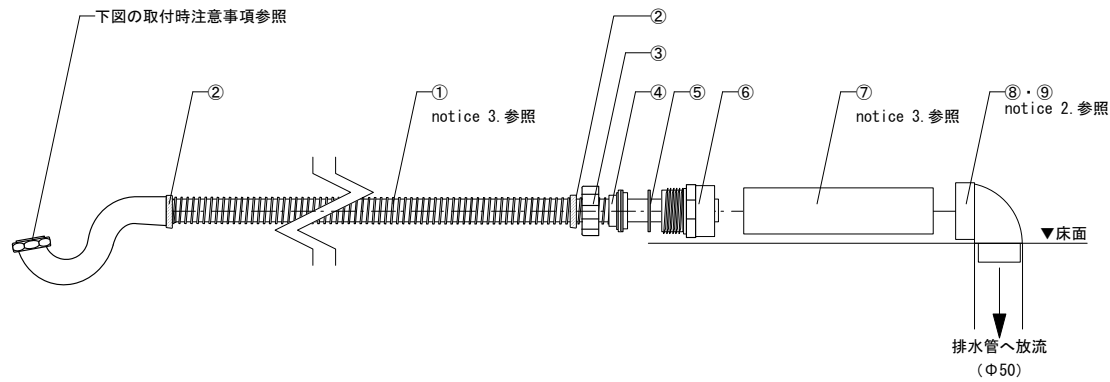

general information

素材 アクリル(FRA) / オーバーフロー付
 色 ホワイト
 水平出し用アジャスタブルレグ付

notice

- 50°C以上でバスタブへ給湯しないでください。バスタブが変形する恐れがあります。
- レグの取付位置・補強材の位置については、多少誤差(±20)が生じます。
- 直結排水で据付される場合は必ず排水用ピットが必要になります。
開放排水で据付される場合は排水用ピットは必要ありません。
据付・排水方法については詳細は、別資料「据付参考図」「排水方法参考図」をご参照ください。
- バスタブにオーバーフロー付プッシュ式排水金物が付属しています。
他の排水金物への変更はできません。
- 握りバーが付属しています。取り外すことはできません。
- オンデッキ水栓(TX-4600K、TX-4630K)をオプションで取付可能です。
穴開け・取付加工が必要となります。ご注文時にご依頼ください。
- 背面はオンデッキ水栓のメンテナンスを行うために開口されています。
バスタブの設置は必ず壁側に設置してください。
- バスタブキットには、直結排水用トラップ・ホース【TP-TR90-2+TP-WH】が標準でセットされています。
開放排水用ホース【TP-TR93+TP-TR93hose】へ変更の場合は、ご注文時に当社までご連絡ください。

included item		number
TP-TR90-2	バスタブ用排水トラップ(パッキン2枚同梱)	×1
TP-WH	バスタブ用排水ホースセット(※以下構成内容)	
	①フレキシブルホース(長さ900~1000mm)	×1
	②ホースクランプ	×2
	③ユニオンナット	×1
	④ホースインナー	×1
	⑤平パッキン	×1
	⑥バルブソケット	×1
	⑦塩ビパイプ(長さ250mm)	×1
	⑧排水VU管(Φ50mm)内径エルボ	×1
	⑨排水VP管(Φ50mm)内径エルボ	×1

general information

排水トラップ素材	真鍮
排水方法	直結排水方法

notice

- 直結排水方法に必要な材料です。
施工方法については、別資料【直結排水方法 参考図】をご確認ください。
置型バスタブ対象の開放排水方法で据付する場合は、ご注文時に当社までご連絡ください。
- 排水VU管及び排水VP管は、現場に合った方をご使用ください。
付属商品：排水VU管(φ50mm)内径エルボ アロン化成 品番：CU 90IKL
付属商品：排水VP管(φ50mm)内径エルボ アロン化成 品番：VP 90KLY
- フレキシブルホース・塩ビパイプの長さは、現場に応じて適切な長さに切ってご使用ください。

0 100 200mm

ご注文前の注意：排水金物と排水方法

⚠ 本資料は、ご注文前に必ずご確認ください。購入後に商品の変更がないように事前に現場のバスタブ据付方法を確認の上、ご注文をお願い致します。

該当商品：

置型バスタブ（排水金物が標準付属しているバスタブ）

プッシュ式排水金物

【標準付属品】

※標準でセットされています