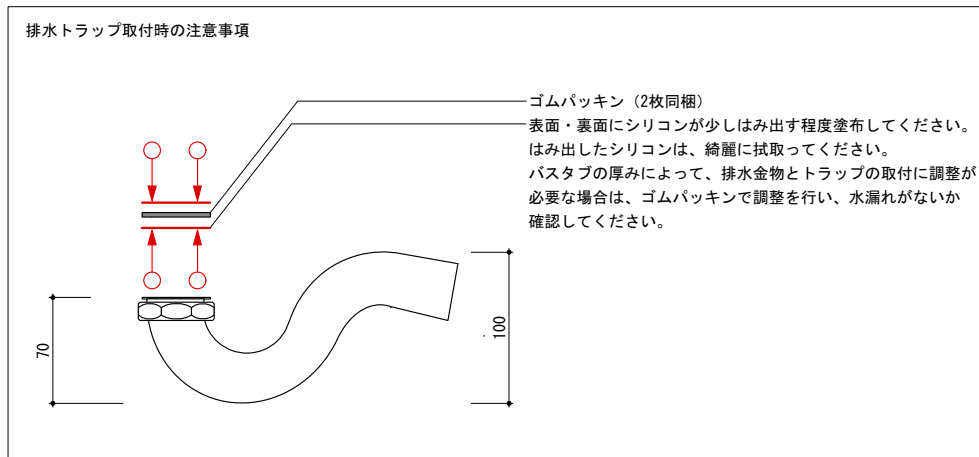

general information

素材 アクリル(FRA) / オーバーフロー付
 色 ホワイト
 水平出し用アジャスタブルレグ付

notice

- 50°C以上でバスタブへ給湯しないでください。バスタブが変形する恐れがあります。
- レグの取付位置・補強材の位置については、多少誤差(±20)が生じます。
- 直結排水で据付される場合は必ず排水用ピットが必要になります。
開放排水で据付される場合は排水用ピットは必要ありません。
据付・排水方法については詳細は、別資料「据付参考図」「排水方法参考図」をご参照ください。
- バスタブにオーバーフロー付プッシュ式排水金物が付属しています。
他の排水金物への変更はできません。
- 握りバーが付属しています。取り外すことはできません。
- オンデッキ水栓(TX-4600K、TX-4630K)をオプションで取付可能です。
穴開け・取付加工が必要となります。ご注文時にご依頼ください。
- 背面はオンデッキ水栓のメンテナンスを行うために開口されています。
バスタブの設置は必ず壁側に設置してください。
- バスタブキットには、直結排水用トラップ・ホース【TP-TR90-2+TP-WH】が標準でセットされています。
開放排水用ホース【TP-TR93+TP-TR93hose】へ変更の場合は、ご注文時に当社までご連絡ください。

included item		number
TP-TR90-2	バスタブ用排水トラップ(パッキン2枚同梱)	×1
TP-WH	バスタブ用排水ホースセット(※以下構成内容)	
	①フレキシブルホース(長さ900~1000mm)	×1
	②ホースクランプ	×2
	③ユニオンナット	×1
	④ホースインナー	×1
	⑤平パッキン	×1
	⑥バルブソケット	×1
	⑦塩ビパイプ(長さ250mm)	×1
	⑧排水VU管(Φ50mm)内径エルボ	×1
	⑨排水VP管(Φ50mm)内径エルボ	×1

general information

排水トラップ素材	真鍮
排水方法	直結排水方法

notice

- 直結排水方法に必要な材料です。
施工方法については、別資料【直結排水方法 参考図】をご確認ください。
置型バスタブ対象の開放排水方法で据付する場合は、ご注文時に当社までご連絡ください。
- 排水VU管及び排水VP管は、現場に合った方をご使用ください。
付属商品：排水VU管(φ50mm)内径エルボ アロン化成 品番：CU 90IKL
付属商品：排水VP管(φ50mm)内径エルボ アロン化成 品番：VP 90KLY
- フレキシブルホース・塩ビパイプの長さは、現場に応じて適切な長さに切ってご使用ください。

0 100 200mm

ご注文前の注意：排水金物と排水方法

⚠ 本資料は、ご注文前に必ずご確認ください。購入後に商品の変更がないように事前に現場のバスタブ据付方法を確認の上、ご注文をお願い致します。

該当商品：

置型バスタブ（排水金物が標準付属しているバスタブ）

プッシュ式排水金物

【標準付属品】

※標準でセットされています