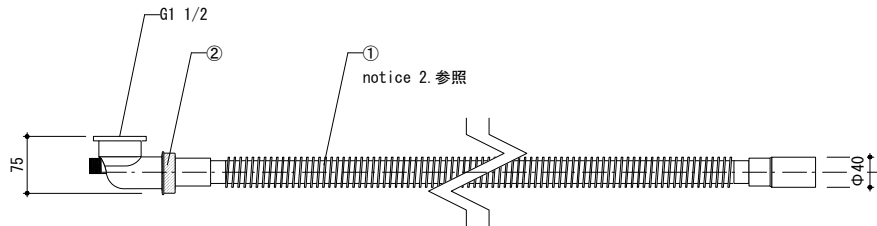

included item		number
TP-TR93	バスタブ用排水エルボ	×1
TP-TR93hose	バスタブ用排水ホースセット(※以下構成内容)	
	①フレキシブルホース(長さ500~850mm)	×1
	②ユニオンナット	×1

general information

排水エルボ素材	樹脂
排水方法	開放排水方法

notice

- 開放排水方法に必要な材料です。
施工方法については、別資料【開放排水方法 参考図】をご確認ください。
埋込型バスタブには使用できません。
- フレキシブルホースの長さは、現場に応じて適切な長さに伸縮させてご使用ください。

0 100 200mm