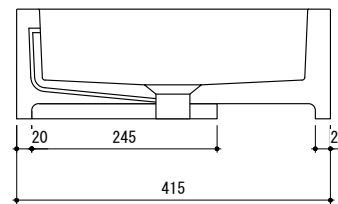

general information

素材	人工大理石 / オーバーフロー付
仕上	マット仕上
色	ホワイト
設置方法	カウンター置 / シリコン(クリアー)接着

notice

寸法や穴径については多少誤差がございます。必ず現物にてご確認ください。

general information

素材	人工大理石 / オーバーフロー付
仕上	マット仕上
色	ホワイト
設置方法	カウンター置 / シリコン(クリアー)接着

notice

寸法や穴径については多少誤差がございます。必ず現物にてご確認ください。

0 100 200mm