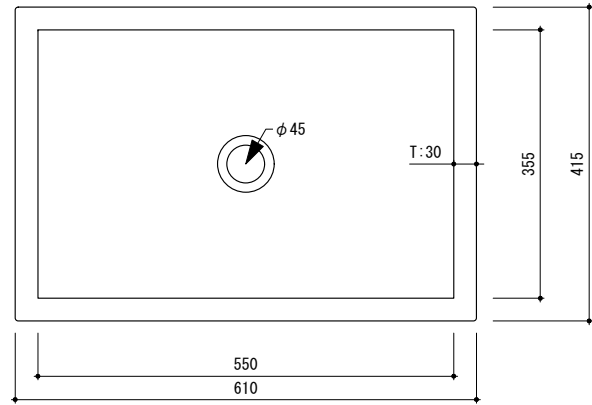

general information

素材	人工大理石 / オーバーフロー付
仕上	マット仕上
色	ホワイト
設置方法	カウンター置 / シリコン(クリアー)接着

notice

寸法や穴径については多少誤差がございます。必ず現物にてご確認ください。

general information

素材	人工大理石 / オーバーフロー付
仕上	マット仕上
色	ホワイト
設置方法	カウンター置 / シリコン(クリアー)接着

notice

寸法や穴径については多少誤差がございます。必ず現物にてご確認ください。

0 100 200mm