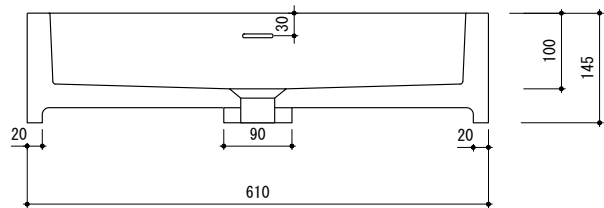

general information

素材	人工大理石 / オーバーフロー付
仕上	マット仕上
色	ホワイト
設置方法	カウンター置 / シリコン(クリアー)接着

notice

寸法や穴径については多少誤差がございます。必ず現物にてご確認ください。

general information

素材	人工大理石 / オーバーフロー付
仕上	マット仕上
色	ホワイト
設置方法	カウンター置 / シリコン(クリアー)接着

notice

寸法や穴径については多少誤差がございます。必ず現物にてご確認ください。

0 100 200mm