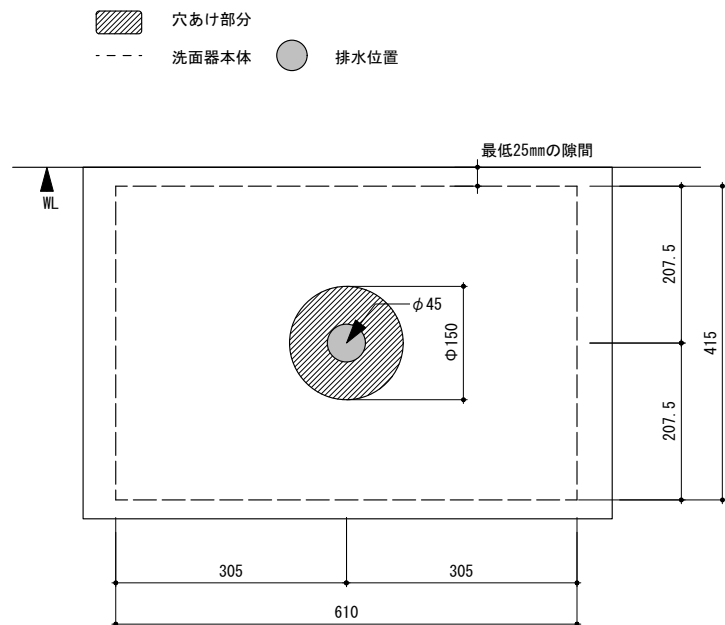

general information

素材	人工大理石 / オーバーフロー付
仕上	マット仕上
色	ホワイト
設置方法	カウンター置 / シリコン(クリアー)接着

notice

寸法や穴径については多少誤差がございます。必ず現物にてご確認ください。

general information

素材	人工大理石 / オーバーフロー付
仕上	マット仕上
色	ホワイト
設置方法	カウンター置 / シリコン(クリアー)接着

notice

寸法や穴径については多少誤差がございます。必ず現物にてご確認ください。

0 100 200mm